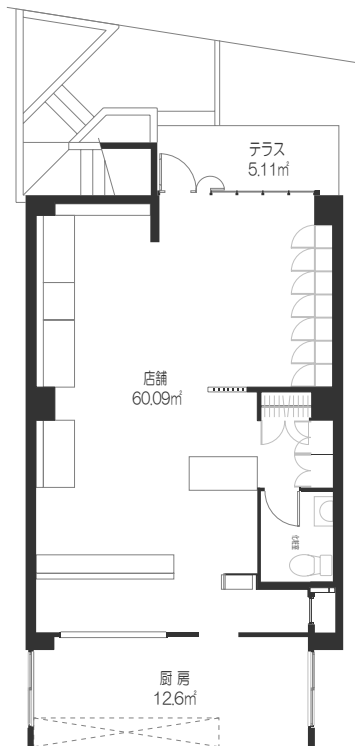

■交通

JR 環状線『玉造駅』徒歩 5 分

地下鉄長堀鶴見緑地線『玉造駅』徒歩 2 分

平面図